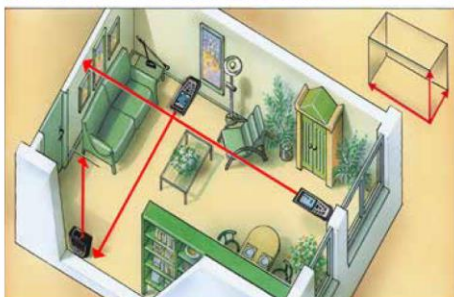

Laserliner

DistanceMaster Vision

מד טווח לייזר מקצועי 80 מטר עם מצלמה זזום דיגיטאלי

Rev18WZ5

- מדידה מדויקת באמצעות קרן לייזר על מנת לקבוע מרחקים.
- פונקציית מצלמה עם זום דיגיטלי.
- פונקציית מינימום / מקסימום: על מנת למדוד אלכסונים, אנכים וקווים אופקיים.
- פונקציית השטח והנפח מאפשרות את המדידה של שטחי חדרים, לדוגמה על מנת לחשב תכונות של חומרים.
- פונקציית מדידת פיתגורס ופונקציית זווית.
- חיישן שיפוע 360° על מנת לקבוע מרחקים אופקיים ואנכים.
- ביצוע הערכה של היקף החדר בפשטות עם פונקציית ההוספה והחסור
- פונקציית שטח הקיר מוסיפה באופן אוטומטי שטחים על ידי מדידת אורכם וגובהם של קירות פעם אחת.
- פונקציית הסימון עבור סימון מרחקים מוגדרים.
- איזון באמצעות בועה דיגיטלית על מנת ליישר את מכשיר המדידה
- אפשרות לבחירת מדידה בין 4 נקודות ייחוס: קדימה, חצובה, אחורה ופין.
- חיבור חצובה 1/4".
- ממשק USB לטעינת סוללות NiMH.
- מסך LCD מואר וצבעוני.
- זיכרון פנימי לשמירת ערכים שנמדדו.

* ראו הוראות הפעלה לדיוקים ספציפיים
** ב-10,000 lux מקסימום
*** בשילוב עם חיישן השיפוע 360°

DistanceMaster Vision

כולל תיק לנשיאה
+ סוללות נטענות (3 סוללות NiMH, AAA)
+ תיק רך
+ כבל USB

מידות אריזה
(רוחב x גובה x עומק)
81 x 265 x 155 מ"מ