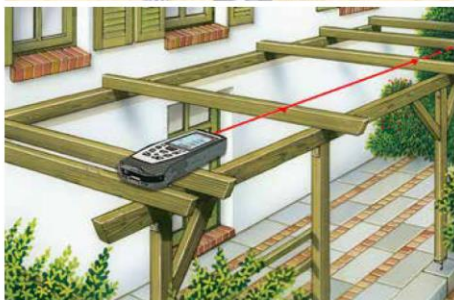

Laserliner

DistanceMaster Vision

מד טווח לייזר מקצועי 80 מטר עם מצלמה זזום דיגיטאלי

Rev18WZ5

- מדידה מדויקת באמצעות קרן לייזר על מנת לקבוע מרחקים.
- פונקציית מצלמה עם זום דיגיטלי.
- פונקציית מינימום / מקסימום: על מנת למדוד אלכסונים, אנכים וקווים אופקיים.
- פונקציית השטח והנפח מאפשרות את המדידה של שטחי חדרים, לדוגמה על מנת לחשב תכונות של חומרים.
- פונקציית מדידת פיתגורס ופונקציית זווית.
- חיישן שיפוע 360° על מנת לקבוע מרחקים אופקיים ואנכים.
- ביצוע הערכה של היקף החדר בפשטות עם פונקציית ההוספה והחסור
- פונקציית שטח הקיר מוסיפה באופן אוטומטי שטחים על ידי מדידת אורכם וגובהם של קירות פעם אחת.
- פונקציית הסימון עבור סימון מרחקים מוגדרים.
- איזון באמצעות בועה דיגיטלית על מנת ליישר את מכשיר המדידה
- אפשרות לבחירת מדידה בין 4 נקודות ייחוס: קדימה, חצובה, אחורה ופין.
- חיבור חצובה 1/4".
- ממשק USB לטעינת סוללות NiMH.
- מסך LCD מואר וצבעוני.
- זיכרון פנימי לשמירת ערכים שנמדדו.

* ראו הוראות הפעלה לדיוקים ספציפיים
** ב-10,000 lux מקסימום
*** בשילוב עם חיישן השיפוע 360°

DistanceMaster Vision

כולל תיק לנשיאה
+ סוללות נטענות (3 סוללות NiMH, AAA)
+ תיק רך
+ כבל USB

מידות אריזה
(רוחב x גובה x עומק)
81 x 265 x 155 מ"מ