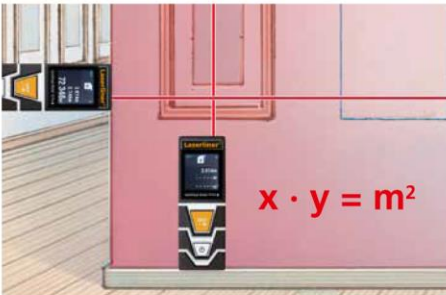

## LaserRange-Master T4 Pro

מד טווח לייזר 40 מטר עם מסך מגע

Rev.1116

- מדידה מדויקת באמצעות קרן לייזר על מנת לקבוע מרחקים.
- פונקציות השטח והנפח מאפשרות את המדידה של שטחי חדרים, לדוגמה על מנת לחשב תכונות של חומרים.
- ממשק Bluetooth להעברת נתוני מדידה.
- חיישן שיפוע 360° על מנת לקבוע מרחקים אופקיים ואנכיים.
- דיוק מדידה גבוה למרחק של עד 40 מטרים: ±2 מ"מ\*.
- טווח מדידה פנימית: 0.2-40 מטרים
- אפשרות לבחירת מדידה בין 3 נקודות ייחוס: קדימה, חצובה ואחורה.
- פונקציית מדידה רציפה.
- תצוגת LCD צבעונית, מוארת בעלת 3 שורות, מסך מגע.
- חיפוי עמיד וארגונומי.

מידע טכני
דיוק ± 2 מ"מ (טיפוס*)
טווח מדידה <b>40 מטרים (מקסימום)</b>
טווח מדידה מינימלי 0.2 מטרים
דירוג לייזר 1 > 2 mW class
אורך גל לייזר 650 ננו מטר
טמפרטורת הפעלה 0°C... 40°C
טמפרטורת אחסון -20°C... 70°C
יחידות (ניתן לבחירה) inch / M / ft
כיבוי אוטומטי
דינאמי בתלות בפונקציה בשימוש: לייזר: 30 שניות – 5 דקות מכשיר: 3 דקות – 8 דקות
פונקציות
מרחקים, שטחים, נפחים, מדידה רציפה, פיתגורס 1+2, פונקציית הזווית 1+2+3
אספקת מתח סוללות
2 סוללות AAA, 1.5V
מידות (רוחב x גובה x עומק)
100 x 23 x 35 מ"מ
משקל עם סוללות: 82 גרם