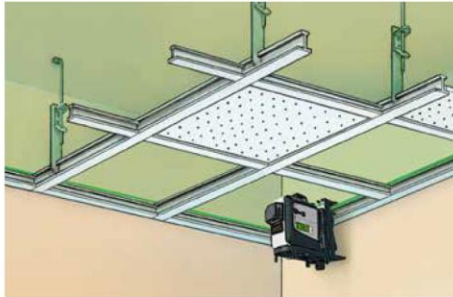

## SuperPlane-Laser 3G Pro

Rev.0317

לייזר ירוק 8 קווים, 3 ממדים  
360° כל אחד

- קווי לייזר אנכיים ומאוזנים (360°) עם טכנולוגיית לייזר ירוק DLD באיכות גבוהה בכדי להשיג תמונה איכותית וחדה.
- פונקציית מדידה אנכית פשוטה לתפעול תוך שימוש בהצלבת לייזר.
- איזון אוטומטי: יישור אוטומטי תוך שימוש במערכת מטוטלת מגנטית.
- מצב ההטייה הוא מאפיין נוסף המאפשר לכם לפרוש שיפועים.
- באמצעות התופסן המגנטי ותושבת הקיר CrossGrip, המכשיר יכול לשמש כרכיב עצמאי, בשילוב רכיבים אחרים כמו כן במצב מאונך ומאוזן.
- אידיאלי להרכבה במצב מאוזן ומאונך על פרופילי קירות גבס.
- מותאם לשימוש בקרבת תקרות.
- יציאה מאיזון: חיווי על ידי אותות אופטיים כאשר המכשיר יצא מטווח האיזון העצמי שלו.
- אפשרות ל-RX: מצב מקלט היד מאתר קרני לייזר יחד עם מקלט ה-RX ברדיוס של עד 40 מטרים - אידיאלי עבור עבודות בתוך הבית ומחוצה לו.
- עבודה על בסיס רשת החשמל אפשרית תוך שימוש ביחידת רשת החשמל.
- סוללות נטענות מסוג ליתיום - יון עוצמתיות ועמידות.
- נעילת שינוע: נעילת המטוטלת מגנה על המכשיר במהלך השינוע.

מידע טכני	
דייק	± 35.0 מ"מ / מ'
טווח איזון עצמי	± 3.5 מעלות
איזון אוטומטי	
טווח הפעלה (בתלות בתאורת החדר)	30 מ'
אורך גל לייזר	510 ננו מטר
דירוג לייזר	mW class 1 > / 2
אספקת מתח	סוללות ליתיום - יון נטענות / הפעלה מערכת סוללה

1H360° 2V360°

יכול לתפקד כמכשיר עצמאי או בשילוב מכשירים אחרים: תופסן ותושבת קיר

מגנטי

להרכבה במצב מאונך ומאוזן

Laser 3G Pro-SuperPlane

כולל את L-BOXX 136

CrossGrip +

+ ערכת סוללה ליתיום - יון